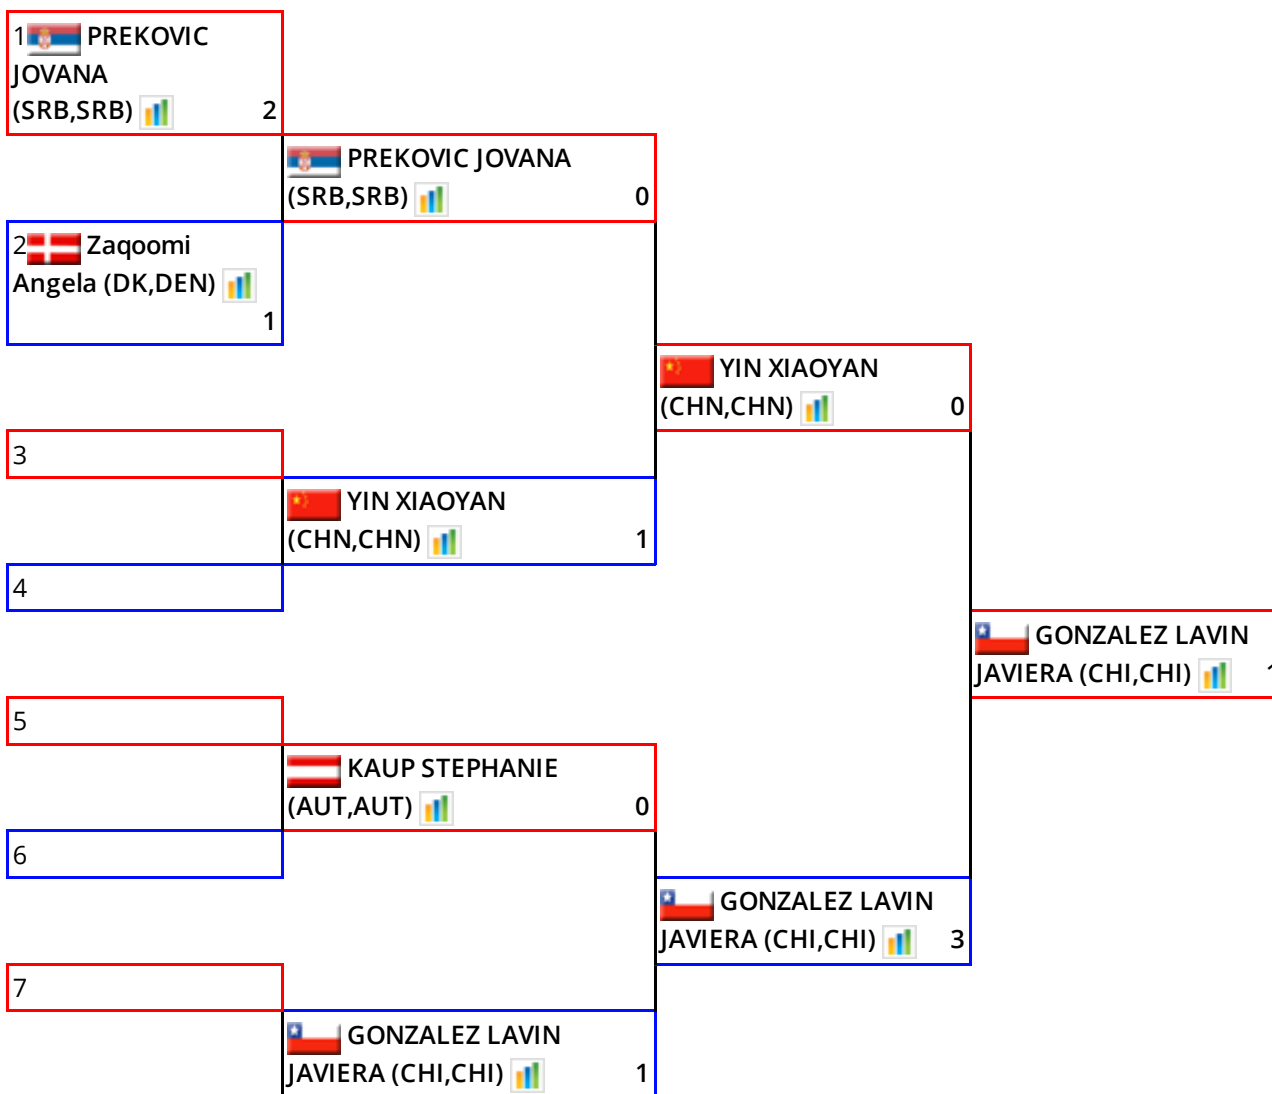

Karate1 Premier League - Hamburg 2016 - Female Kumite -61 Kg 

WKF Online Registration © sportdata GmbH & Co KG 2001 - 2016 (2016-09-26 13:45:09 CEST +02:00)

Main Tree Pool 1

8

 GONZALEZ LAVIN
JAVIERA (CHI,CHI)  2

9

 FACTOS JACQUELINE
(ECU,ECU)  2

10

 FACTOS
JACQUELINE
(ECU,ECU)  3

11

 Miggou Anna (LK
BW,GER)  0

12

 FACTOS
JACQUELINE
(ECU,ECU)  0

13

 VEITHOVA LUCIE
(CZE,CZE)  2

14

 KORNFELD NOEMIE
(SKF NT,SUI)  1

15

 KORNFELD NOEMIE (SKF
NT,SUI)  3

16

 GONZALEZ LAVIN
JAVIERA (CHI,CHI) 