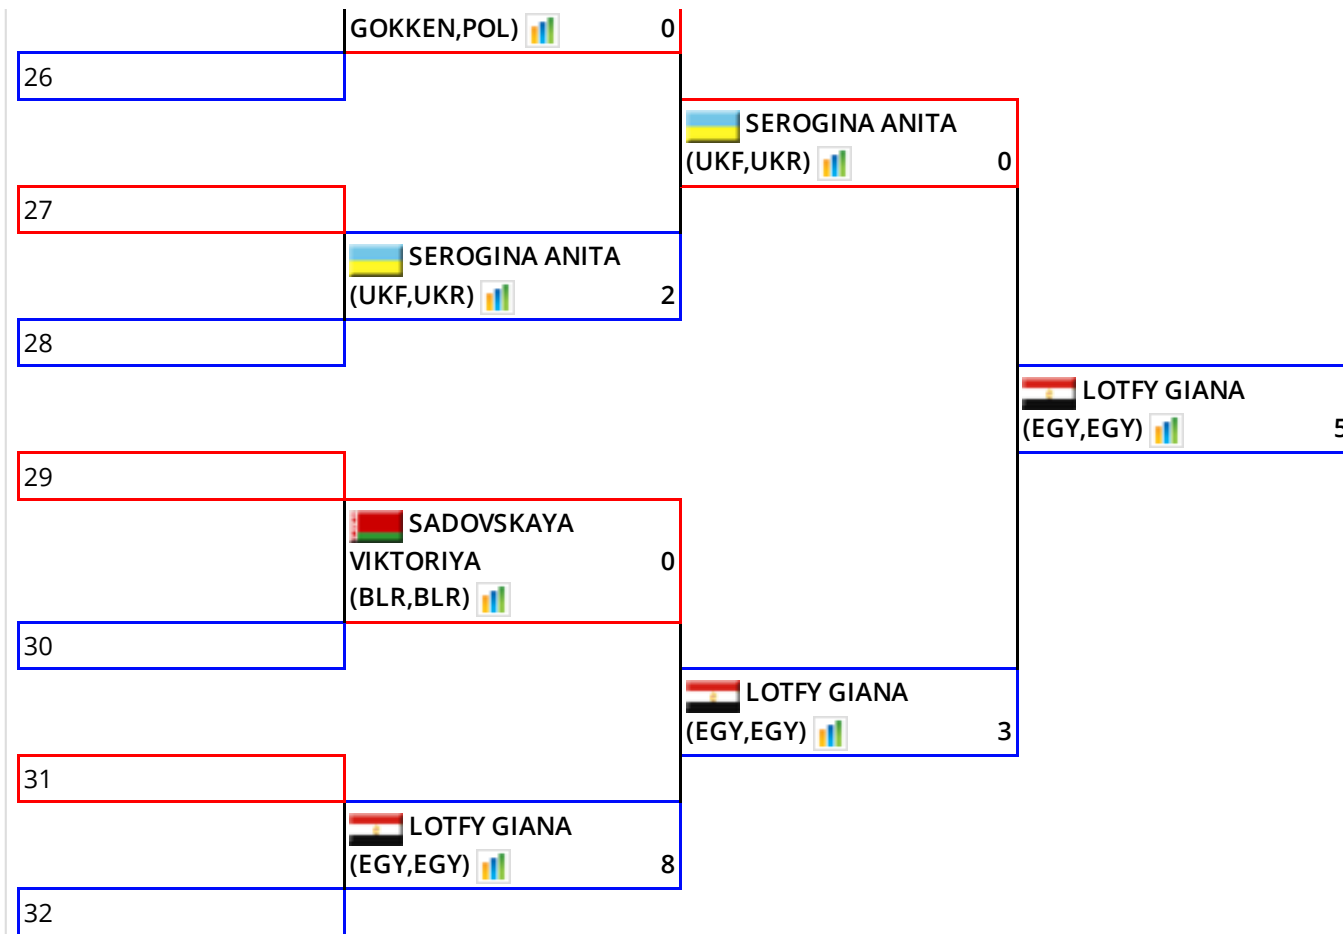

15
🇨🇦 JUMAA HAYA
(CAN,CAN) 📊 0

16

17
🇧🇪 DE VOS NELE
(BEL,BEL) 📊 1

18

🇫🇮 ARONEN EMMA
(FIN,FIN) 📊 9

19
🇫🇮 ARONEN EMMA
(FIN,FIN) 📊 1

20

🇫🇮 ARONEN EMMA
(FIN,FIN) 📊 0

21
🇸🇪 Gnina Dana
(HKK,SWE) 📊 1

22

🇬🇷 LIASKOU IOANNA
(GRE,GRE) 📊 0

23
🇬🇷 LIASKOU IOANNA
(GRE,GRE) 📊 4

24

🇪🇬 LOTFY GIANA
(EGY,EGY) 📊 1

25
🇰🇸 Elwart Sara (KS)

🇪🇬 LOTFY
GIANA
(EGY,EGY) 📊

Poolwinner Tree

5

6

7

8

9

10

11

12

13

14

15

16

17

18

19