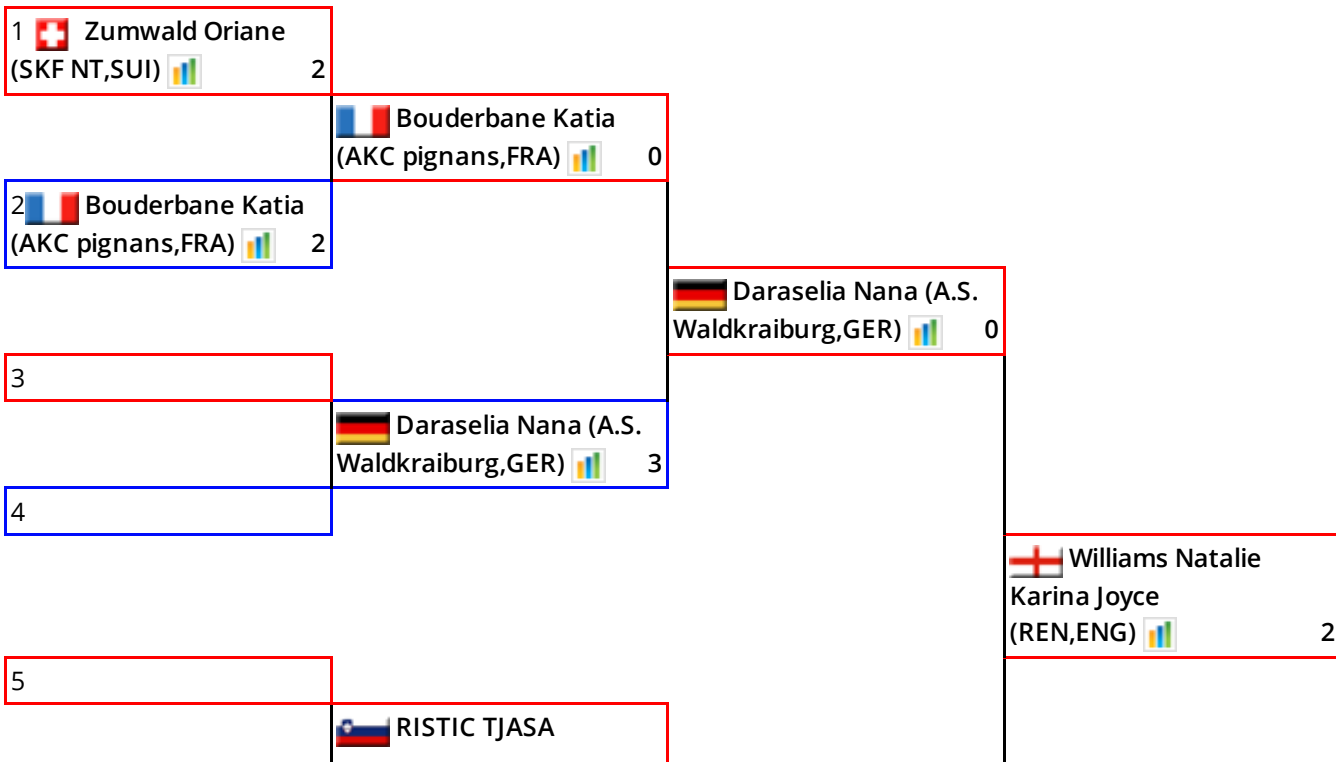

13  LE ROUX ELSABIE
(FSK-SA,RSA)  0

14  MAKSIMOVIC JELENA
(MNE,MNE)  0

15  MAKSIMOVIC JELENA
(MNE,MNE)  2

16

 HEURTAULT LEILA
(FRA,FRA)  1

 SOMEYA
MAYUMI
(JPN,JPN) 

17	 Kerner Linda (LK BW,GER)  0	
18		 SOMEYA MAYUMI (JPN,JPN)  1
19	 SOMEYA MAYUMI (JPN,JPN)  5	
20		 SOMEYA MAYUMI (JPN,JPN)  2
21	 BRUEDERLIN RAMONA (SKF NT,SUI)  0	
22		 UTELBAYEVA MADINA (kkt,KAZ)  0
23	 UTELBAYEVA MADINA (kkt,KAZ)  2	
24		 SOMEYA MAYUMI (JPN,JPN)  3
25	 Sumejja Sejto (KKS,BIH)  0	
26		 Sumejja Sejto (KKS,BIH)  0
27	 Mielke Nele (Nübbel,GER)  0	

Main Tree Pool 4

	(SLO,SLO)  0	
6		 Williams Natalie Karina Joyce (REN,ENG)  4
7	 Williams Natalie Karina Joyce (REN,ENG)  0	
8		
9		 Williams Natalie Karina Joyce (REN,ENG)  1
10	 ER HILAL (SAT,TUR)  0	
11	 Forcella Nicole (Olimpia Karate BG,ITA)  5	
12		 MALOFEEVA OLGA (RUS,RUS)  0
13	 MALOFEEVA OLGA (RUS,RUS)  0	
14		 MALOFEEVA OLGA (RUS,RUS)  1