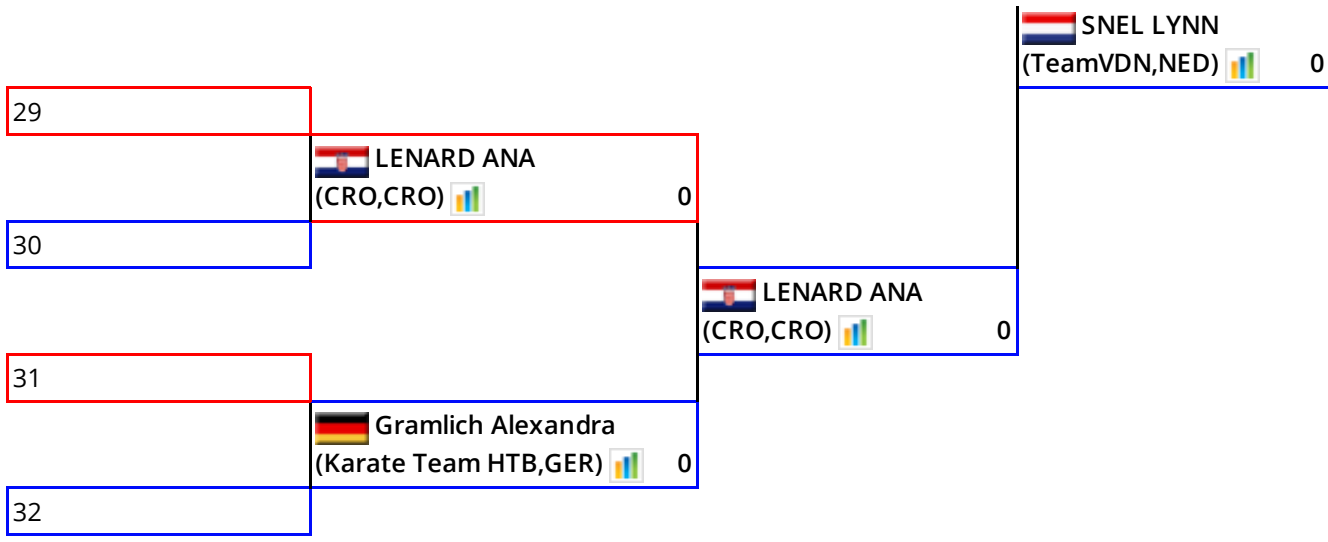

 MOSHRAF HODA
(EGY,EGY)  1

 MOSHRAF HODA
(EGY,EGY)  5

 MOSHRAF HODA
(EGY,EGY)  2

 Gradowska Justyna
(POL,POL)  0

 MOSHRAF
HODA (EGY,EGY) 

		 PLASTRAKI AIKATERINI (GRE,GRE)  0	
19			
	 Khrytsenka Nastassia (VOLAT,BLR)  0		
20			
			 DESJARDINS KAMILLE (CAN,CAN)  0
21			
	 DESJARDINS KAMILLE (CAN,CAN)  0		
22			
		 DESJARDINS KAMILLE (CAN,CAN)  3	
23			
	 Múske Aline (LK BW,GER)  0		
24			
			 DESJARDINS KAMILLE (CAN,CAN)  0
25			
	 EI MASAUDI Yousra (Chardon bxl,BEL)  0		
26			
		 SNEL LYNN (TeamVDN,NED)  0	
27			
	 SNEL LYNN (TeamVDN,NED)  0		
28			

Main Tree Pool 3

7  BURKITT CARLA
(KCKF,ENG)  2

8  MAH KRISTINA
(AUS,AUS)  1

9  HEURTAULT LEILA
(FRA,FRA)  4

10  HEURTAULT LEILA
(FRA,FRA)  1

11  Stegel Tina (RUDAR
VELENJE,SLO)  0

12  HEURTAULT LEILA
(FRA,FRA)  4