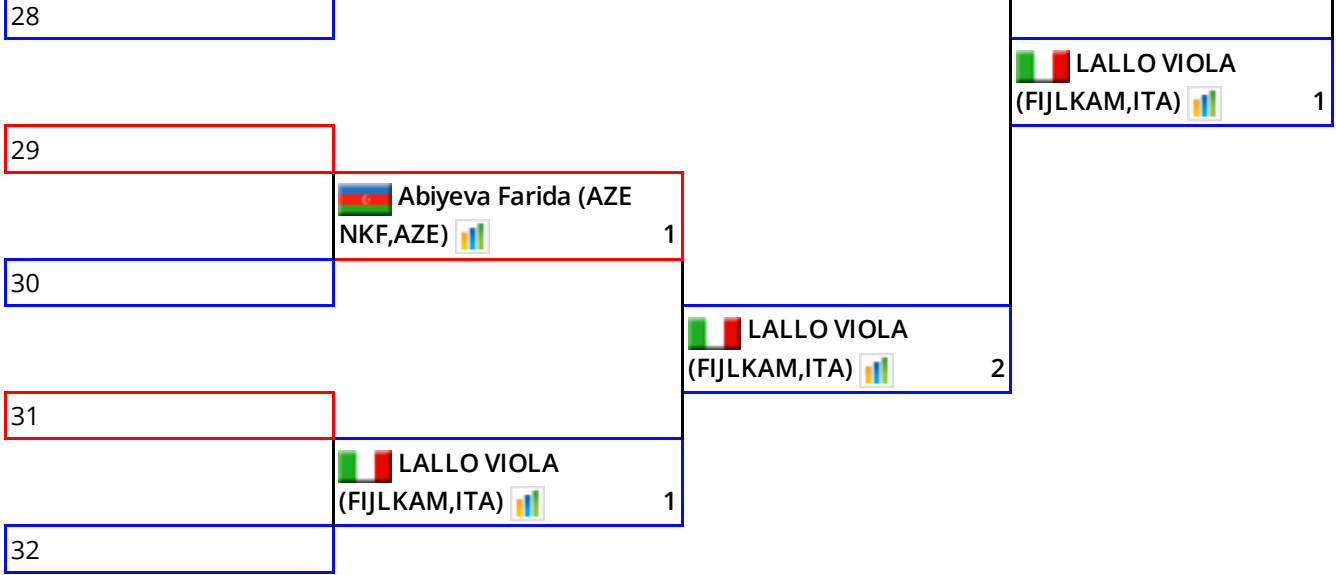

13  LE ROUX ELSABIE
(FSK-SA,RSA)  0

14  MAKSIMOVIC JELENA
(MNE,MNE)  0

15  MAKSIMOVIC JELENA
(MNE,MNE)  2

16

 HEURTAULT LEILA
(FRA,FRA)  1

 SOMEYA
MAYUMI
(JPN,JPN) 

17	 Kerner Linda (LK BW,GER)  0	
18		 SOMEYA MAYUMI (JPN,JPN)  1
19	 SOMEYA MAYUMI (JPN,JPN)  5	
20		 SOMEYA MAYUMI (JPN,JPN)  2
21	 BRUEDERLIN RAMONA (SKF NT,SUI)  0	
22		 UTELBAYEVA MADINA (kkt,KAZ)  0
23	 UTELBAYEVA MADINA (kkt,KAZ)  2	
24		 SOMEYA MAYUMI (JPN,JPN)  3
25	 Sumejja Sejto (KKS,BIH)  0	
26		 Sumejja Sejto (KKS,BIH)  0
27	 Mielke Nele (Nübbel,GER)  0	

Main Tree Pool 4

	(SLO,SLO)  0	
6		 Williams Natalie Karina Joyce (REN,ENG)  4
7	 Williams Natalie Karina Joyce (REN,ENG)  0	
8		
9		 Williams Natalie Karina Joyce (REN,ENG)  1
10	 ER HILAL (SAT,TUR)  0	
11	 Forcella Nicole (Olimpia Karate BG,ITA)  5	
12		 MALOFEEVA OLGA (RUS,RUS)  0
13	 MALOFEEVA OLGA (RUS,RUS)  0	
14		 MALOFEEVA OLGA (RUS,RUS)  1