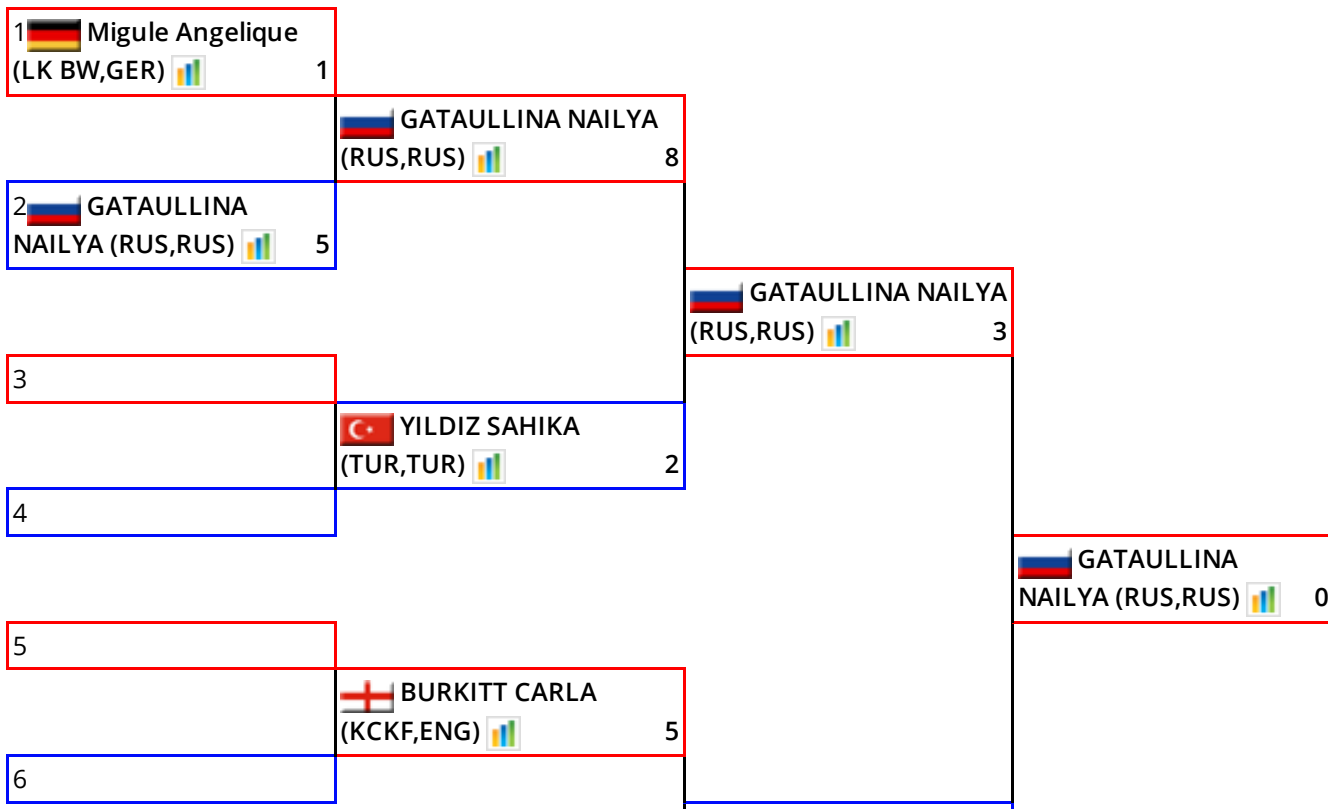

8	 Suchánková Ingrid (Dukla,SVK)  4
9	 Haag Alexandra (WIKF) SWEDEN,SWE)  1
10	
11	 MOSHRAF HODA (EGY,EGY)  4
12	
13	 Gradowska Justyna (POL,POL)  2
14	
15	 Suárez Suárez Tania (EKM,ESP)  0
16	
17	 PLASTRAKI AIKATERINI (GRE,GRE)  3
18	

 MOSHRAF HODA
(EGY,EGY)  1

 MOSHRAF HODA
(EGY,EGY)  5

 MOSHRAF HODA
(EGY,EGY)  2

 Gradowska Justyna
(POL,POL)  0

 MOSHRAF
HODA (EGY,EGY) 

		 PLASTRAKI AIKATERINI (GRE,GRE)  0	
19			
	 Khrytsenka Nastassia (VOLAT,BLR)  0		
20			
			 DESJARDINS KAMILLE (CAN,CAN)  0
21			
	 DESJARDINS KAMILLE (CAN,CAN)  0		
22			
		 DESJARDINS KAMILLE (CAN,CAN)  3	
23			
	 Múske Aline (LK BW,GER)  0		
24			
			 DESJARDINS KAMILLE (CAN,CAN)  0
25			
	 EI MASAUDI Yousra (Chardon bxl,BEL)  0		
26			
		 SNEL LYNN (TeamVDN,NED)  0	
27			
	 SNEL LYNN (TeamVDN,NED)  0		
28			

Main Tree Pool 3

7  BURKITT CARLA
(KCKF,ENG)  2

8  MAH KRISTINA
(AUS,AUS)  1

9  HEURTAULT LEILA
(FRA,FRA)  4

10  HEURTAULT LEILA
(FRA,FRA)  1

11  Stegel Tina (RUDAR
VELENJE,SLO)  0

12  HEURTAULT LEILA
(FRA,FRA)  4